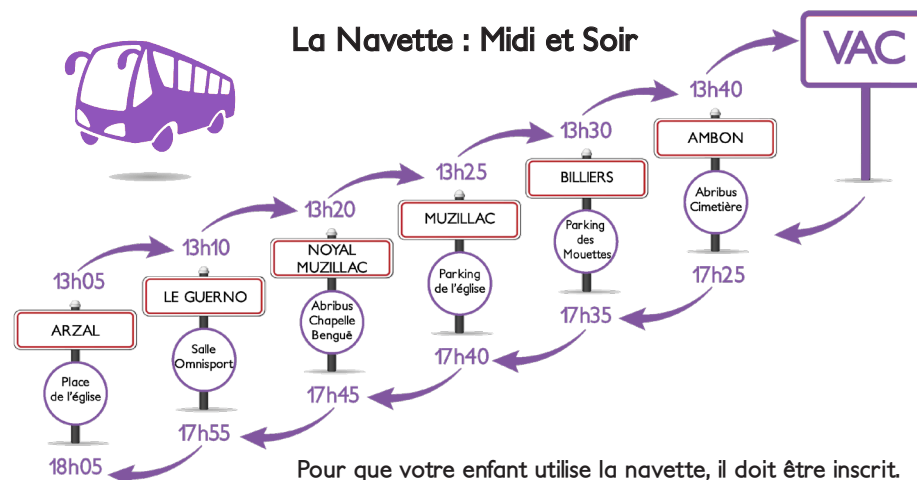

Du 16 au 27 février 2026

IL EST INDISPENSABLE DE FAIRE TON INSCRIPTION AU SERVICE SUR LE PORTAIL FAMILLES AVANT LES RÉSERVATIONS. NOUS NE POURRONS PAS LE FAIRE LE JOUR J.

Réservations

Sur le Portail Familles :

- à partir du 30 janvier 2026 à 17h30
 - jusqu'à 48h avant l'accueil de l'enfant

Par téléphone :

- au 02 97 48 31 69
- le 30 janvier 2026 de 17h30 à 19h
- à compter du 3 février 2026 de 9h à 12h et de 14h à 17h
 - jusqu'à 48h avant l'accueil de l'enfant

Informations pratiques

Le Point Accueil :

- Le matin de 7h30 à 9h30
- Le midi de 13h15 à 14h
- Le soir de 17h15 à 19h

Pour que votre enfant utilise la navette, il doit être inscrit.

En tant que parents, vous êtes responsables de votre enfant avant la montée (voyage aller) et dès la descente du car (voyage retour).