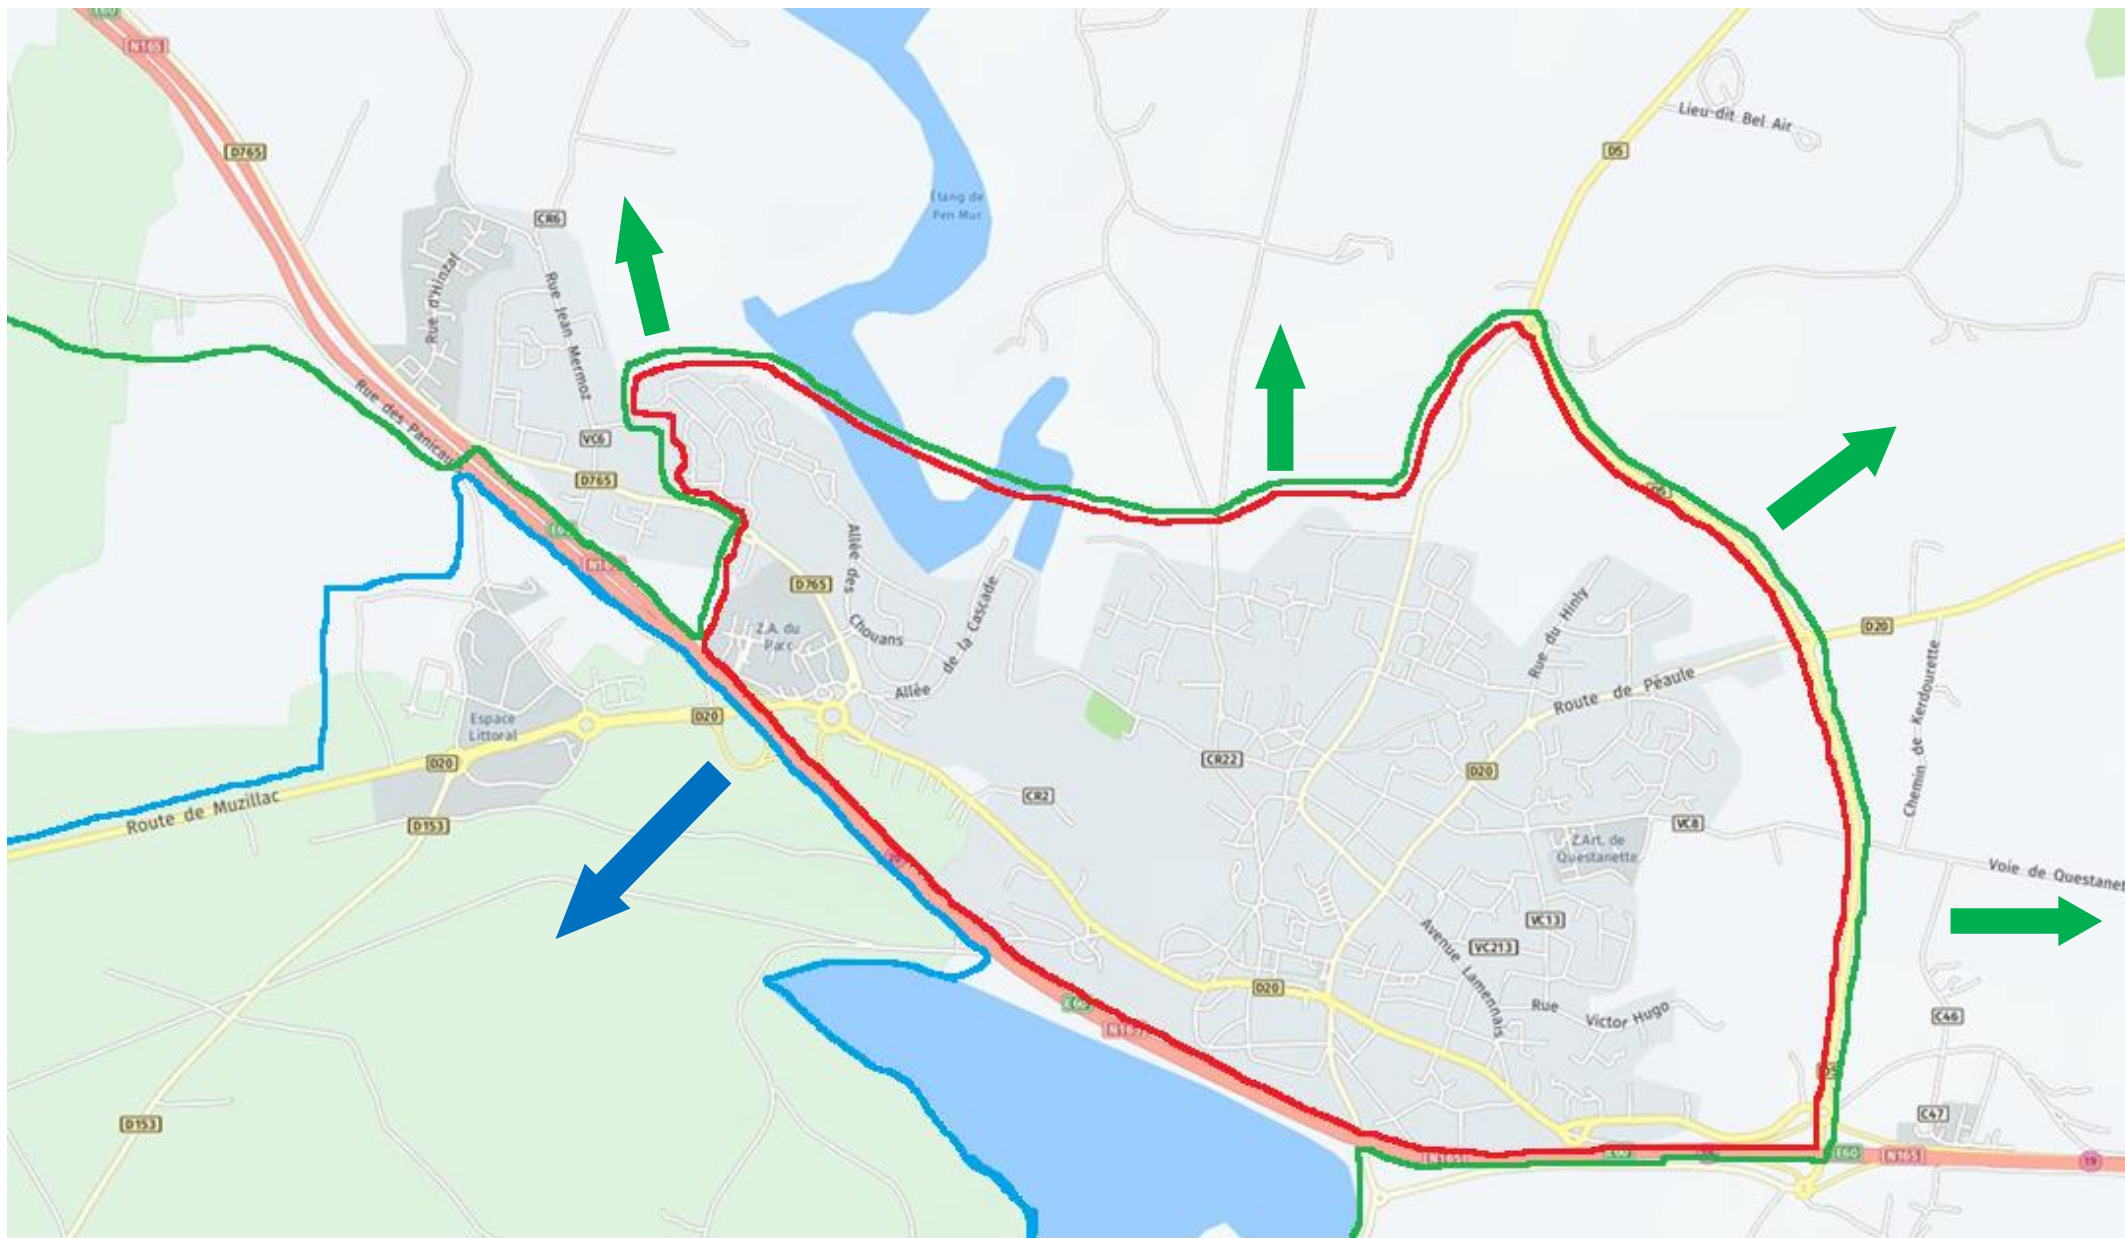

2024 _ REPARTITION DES TOURNEES DE COLLECTE _ MUZILLAC

Muzillac Centre :

OM : collecte mardi semaine paire
CS : collecte mardi semaine impaire

Muzillac Campagne :

OM : collecte mardi semaine impaire
CS : collecte mardi semaine paire

Ambon – PA Espace littoral :

OM : collecte lundi semaine impaire
CS : collecte lundi semaine paire