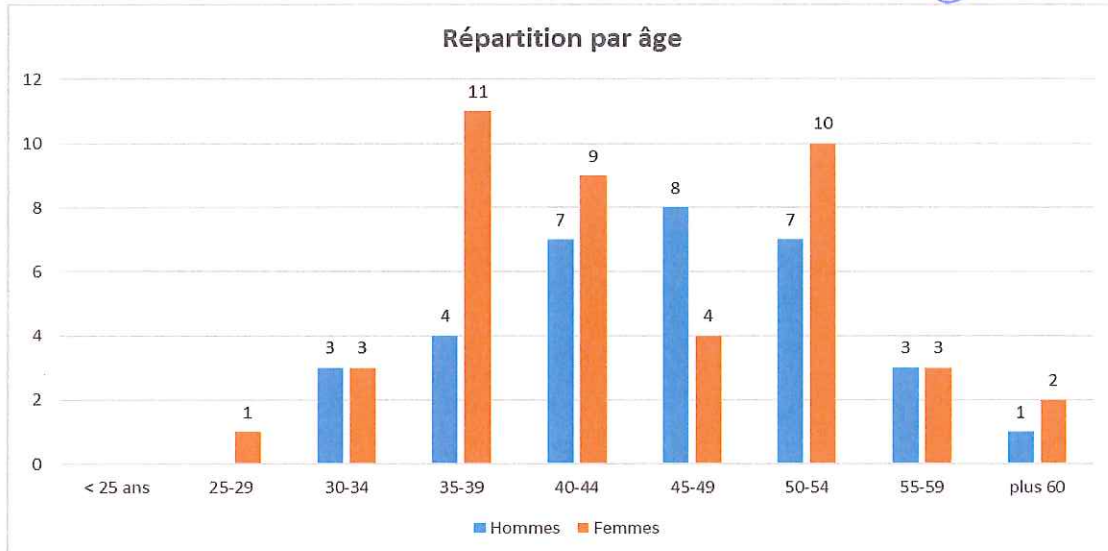

1) Répartition au 31/12/2018 pour les agents sur emplois permanents.

2) Rémunération 2018.

- Nombre de bulletins de paye.

Agents	1183
Chantiers d'insertion	204
Elus	144

Soit une moyenne de **127, 58 bulletins par mois.**