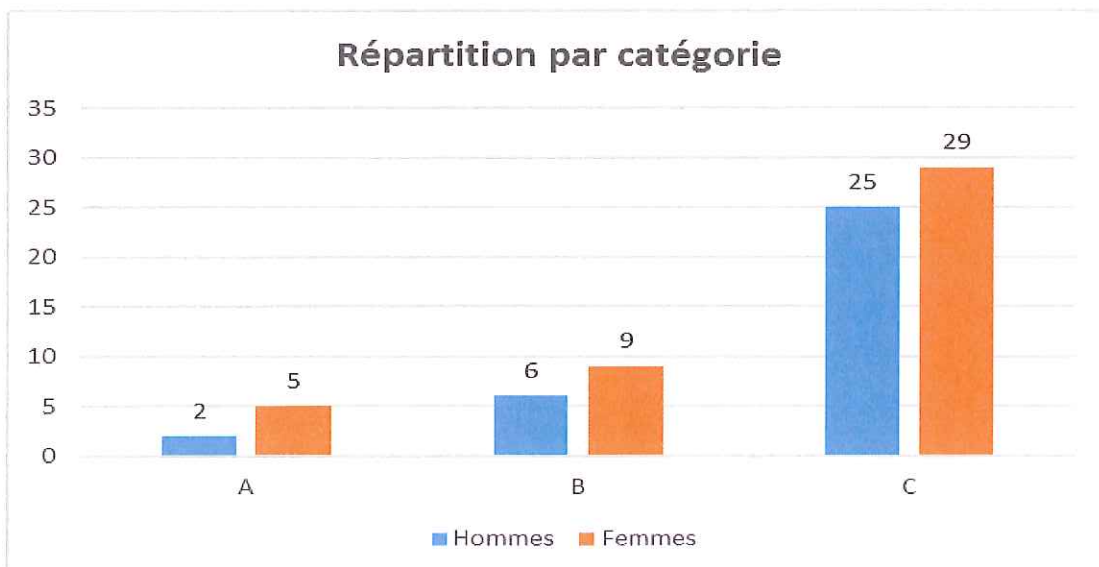

1) Répartition au 31/12/2018 pour les agents sur emplois permanents.

2) Rémunération 2018.

- Nombre de bulletins de paye.

Agents	1183
Chantiers d'insertion	204
Elus	144

Soit une moyenne de **127, 58 bulletins par mois.**