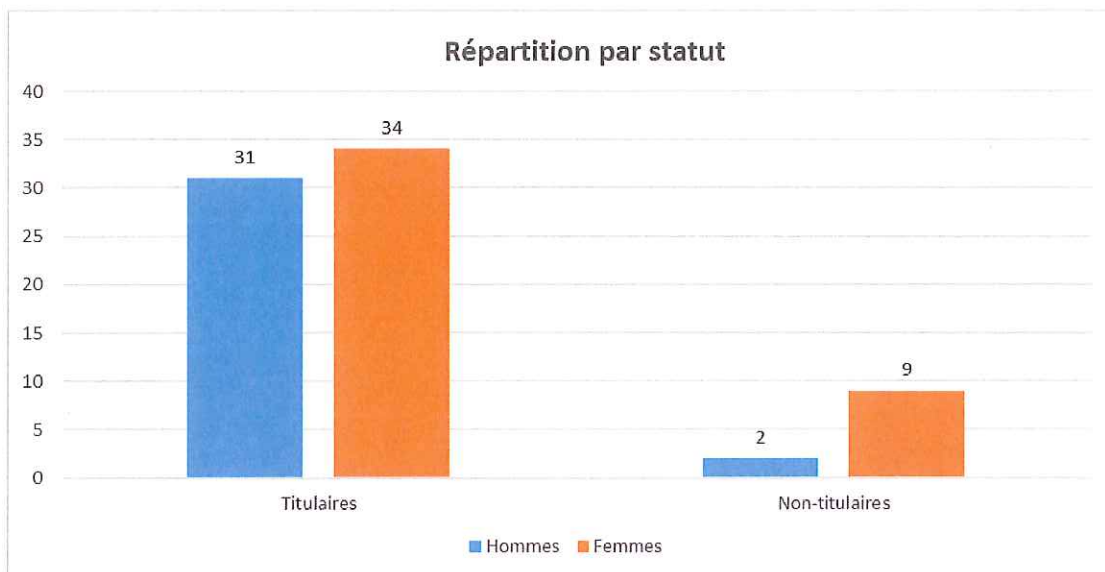

1) Répartition au 31/12/2018 pour les agents sur emplois permanents.

2) Rémunération 2018.

- Nombre de bulletins de paye.

Agents	1183
Chantiers d'insertion	204
Elus	144

Soit une moyenne de **127, 58 bulletins par mois.**